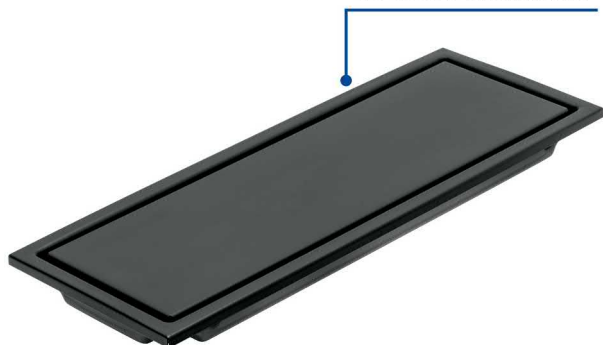

FOSET

CÓDIGO: 45324 CLAVE: RS-704M

Resumidero rectangular 30x11cm reversible, negro, FOSET AQUA

- Cuerpo de acero inoxidable con trampa de ABS para desagüe
- Cubierta de acero inoxidable con diseño reversible que permite colocar inserto cerámico
- Trampa automática que impide el retorno de olores y el paso de insectos
- Ideal para desagües interiores y exteriores

Trampa antiolores

Opción para colocar inserto cerámico

Gancho de extracción para limpieza

Certificaciones y garantías

Especificaciones

Acabado	Negro mate
Diámetro de salida	1 3/8" (35 mm)
Largo x ancho	12" (300 mm) x 4 3/8" (110 mm)
Peso	536 g
Empaque individual	Caja
Master	24
Pallet	432
Inner	2

País de origen

Fabricado en China bajo las estrictas especificaciones de GRUPO TRUPER

Incluye

Gancho de extracción para limpieza

Imágenes complementarias

Cuerpo y cubierta
de acero inoxidableLargo
12" (300 mm)Ancho
4 3/8" (110 mm)