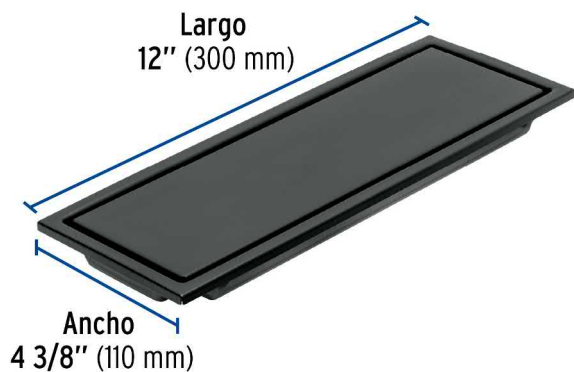

FOSET

CÓDIGO: 45324 CLAVE: RS-704M

Resumidero rectangular 30x11cm reversible, negro, FOSET AQUA

- Cuerpo de acero inoxidable con trampa de ABS para desagüe
- Cubierta de acero inoxidable con diseño reversible que permite colocar inserto cerámico
- Trampa automática que impide el retorno de olores y el paso de insectos
- Ideal para desagües interiores y exteriores

Trampa antiolores

Opción para colocar inserto cerámico

Gancho de extracción para limpieza

Certificaciones y garantías

Especificaciones

Acabado	Negro mate
Diámetro de salida	1 3/8" (35 mm)
Largo x ancho	12" (300 mm) x 4 3/8" (110 mm)
Peso	536 g
Empaque individual	Caja
Master	24
Pallet	432
Inner	2

País de origen

Fabricado en China bajo las estrictas especificaciones de GRUPO TRUPER

Incluye

Gancho de extracción para limpieza

Imágenes complementarias

Cuerpo y cubierta
de acero inoxidableLargo
12" (300 mm)Ancho
4 3/8" (110 mm)