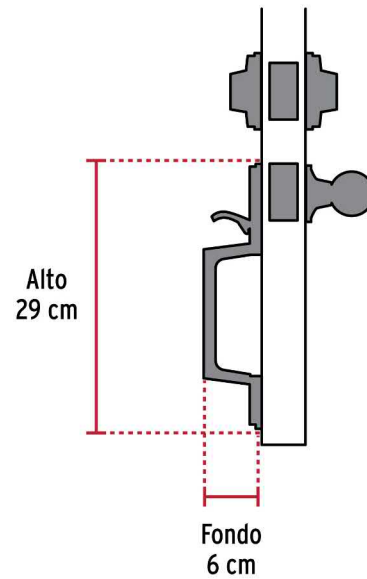

HERMEX

CÓDIGO: 45228 CLAVE: CEP-21PJC

Jaladera, perilla y cerrojo llave-mariposa "Porto", latón ant

- Juego de cerraduras jaladera con gatillo y perilla
- Cerrojos con llave al exterior y al interior
- Cilindros de latón para mayor durabilidad
- Para colocación en puertas con espesor de 1-3/8" a 1-3/4" (35 mm a 45 mm)

**ALTA
SEGURIDAD****ENTRADA
PRINCIPAL**

200,000
CICLOS
Cierre y apertura

Certificaciones y garantías

Especificaciones

Función (instalación)	Entrada Principal
Acabado	Latón antiguo
Ciclos (cierre y apertura)	200 000
Espesor de puerta	1-3/8" a 1-3/4" (35 mm a 45 mm)
Dimensiones (Alto x Fondo)	29 cm x 6 cm
Empaque individual	Caja
Inner	1
Máster	4
Pallet	96

Incluye

- 5 Llaves de puntos
- 2 Cilindros
- 2 Chapetones
- 2 Contras

Incluye

- 1 Cerrojo
- 1 Picaporte
- 13 Tornillos
- 1 Plantilla

Imágenes complementarias

Alta seguridad

Llave de puntos

Las muescas que descifran la combinación pueden localizarse en la parte inferior, superior, izquierda o derecha, lo que dificulta la apertura con ganzúa.