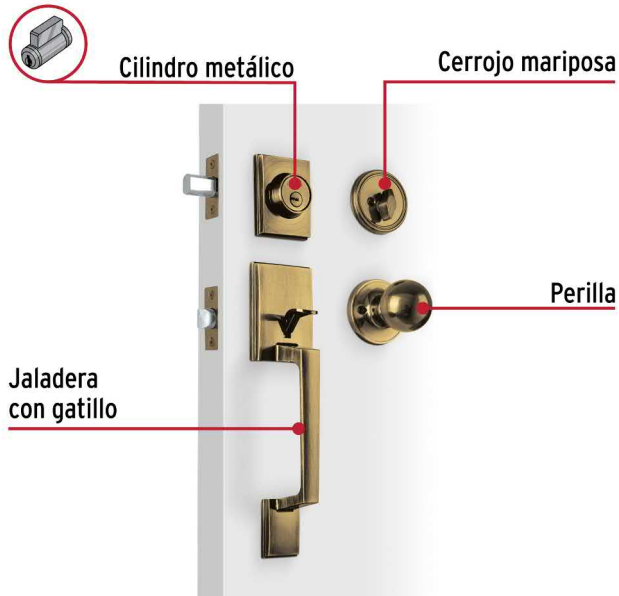

HERMEX

CÓDIGO: 45228 CLAVE: CEP-21PJC

Jaladera, perilla y cerrojo llave-mariposa "Porto", latón ant

- Juego de cerraduras jaladera con gatillo y perilla
- Cerrojos con llave al exterior y al interior
- Cilindros de latón para mayor durabilidad
- Para colocación en puertas con espesor de 1-3/8" a 1-3/4" (35 mm a 45 mm)

**ALTA
SEGURIDAD****ENTRADA
PRINCIPAL**

200,000
CICLOS
Cierre y apertura

Certificaciones y garantías

Especificaciones

Función (instalación)	Entrada Principal
Acabado	Latón antiguo
Ciclos (cierre y apertura)	200 000
Espesor de puerta	1-3/8" a 1-3/4" (35 mm a 45 mm)
Dimensiones (Alto x Fondo)	29 cm x 6 cm
Empaque individual	Caja
Inner	1
Máster	4
Pallet	96

Incluye

- 5 Llaves de puntos
- 2 Cilindros
- 2 Chapetones
- 2 Contras

Incluye

- 1 Cerrojo
- 1 Picaporte
- 13 Tornillos
- 1 Plantilla

Imágenes complementarias

Alta seguridad

Llave de puntos

Las muescas que descifran la combinación pueden localizarse en la parte inferior, superior, izquierda o derecha, lo que dificulta la apertura con ganzúa.

Mariposa

Interior

Llave

Exterior