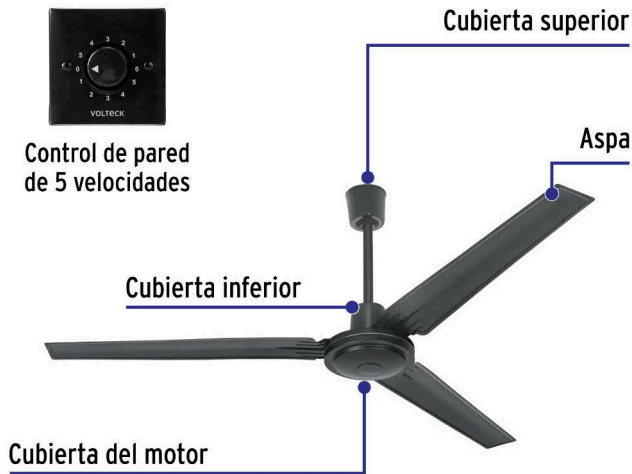

VOLTECK

CÓDIGO: 43947 CLAVE: VENT-56N

Ventilador de techo para interior 56", negro, VOLTECK

- Fabricado en acero
- Control de pared de 5 velocidades
- Para restaurantes, hoteles, hogar y más

**Certificaciones y garantías**

- Cumple la norma: NOM-003-SCFI

**Especificaciones**

Área máxima de ventilación	15 m ² - 20 m ²
Flujo de aire	10,444 mm ³ /h
Velocidad	300 rpm
Potencia	65 W
Tensión / Frecuencia	127 V / 60 Hz
Consumo de energía eléctrica	1,560 Wh/día
Diámetro del ventilador	56" (142 cm)
Peso	3.7 kg
Grado	IP20
Empaque individual	Caja
Máster	3
Pallet	72

País de origen**Producto fabricado en China bajo las estrictas especificaciones de Truper**

Imágenes complementarias

Contenido en cajas

Grado de protección (IP)

1º DÍGITO: PROTECCIÓN CONTRA SÓLIDOS	2º DÍGITO: PROTECCIÓN CONTRA LÍQUIDOS
0 Sin protección	0 Sin protección
1 Protección contra objetos de diámetro superior a 50 mm	1 Protección contra goteo vertical o condensación
2 Protección contra objetos de diámetro superior a 12 mm	2 Protección contra goteo con una inclinación de 15°
3 Protección contra objetos de diámetro superior a 2.5 mm	3 Protección contra goteo con una inclinación de 60°
4 Protección contra objetos de diámetro superior a 1 mm	4 Protección contra salpicaduras de gotas en todas direcciones
5 Protegido contra ingreso limitado de polvo	5 Protección contra chorros de agua a baja presión
6 Totalmente protegido contra el polvo	6 Protección contra potentes y continuos chorros de agua
	7 Protección contra inmersiones temporales
	8 Protección contra inmersiones prolongadas o permanentes

Imágenes complementarias

Diagrama de conexión

1. Desatornillar la tapa del control
2. Conectar los cables a través del orificio de entrada como se ve en el diagrama.
3. Montar el control sobre la pared o sobre un bloque de madera.