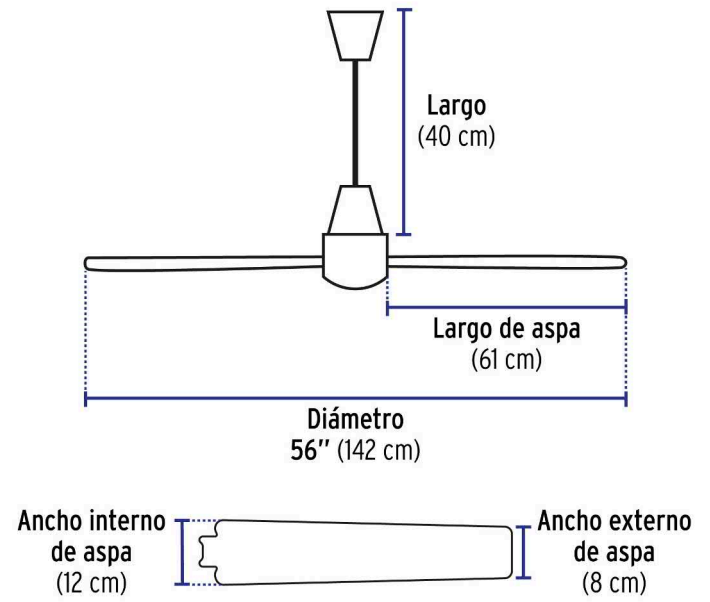

VOLTECK

CÓDIGO: 43947 CLAVE: VENT-56N

Ventilador de techo para interior 56", negro, VOLTECK

- Fabricado en acero
- Control de pared de 5 velocidades
- Para restaurantes, hoteles, hogar y más

**Certificaciones y garantías**

- Cumple la norma: NOM-003-SCFI

**Especificaciones**

Área máxima de ventilación	15 m ² - 20 m ²
Flujo de aire	10,444 mm ³ /h
Velocidad	300 rpm
Potencia	65 W
Tensión / Frecuencia	127 V / 60 Hz
Consumo de energía eléctrica	1,560 Wh/día
Diámetro del ventilador	56" (142 cm)
Peso	3.7 kg
Grado	IP20
Empaque individual	Caja
Máster	3
Pallet	72

País de origen**Producto fabricado en China bajo las estrictas especificaciones de Truper**

Imágenes complementarias

Contenido en cajas

Grado de protección (IP)

1º DÍGITO: PROTECCIÓN CONTRA SÓLIDOS	2º DÍGITO: PROTECCIÓN CONTRA LÍQUIDOS
0 Sin protección	0 Sin protección
1 Protección contra objetos de diámetro superior a 50 mm	1 Protección contra goteo vertical o condensación
2 Protección contra objetos de diámetro superior a 12 mm	2 Protección contra goteo con una inclinación de 15°
3 Protección contra objetos de diámetro superior a 2.5 mm	3 Protección contra goteo con una inclinación de 60°
4 Protección contra objetos de diámetro superior a 1 mm	4 Protección contra salpicaduras de gotas en todas direcciones
5 Protegido contra ingreso limitado de polvo	5 Protección contra chorros de agua a baja presión
6 Totalmente protegido contra el polvo	6 Protección contra potentes y continuos chorros de agua
	7 Protección contra inmersiones temporales
	8 Protección contra inmersiones prolongadas o permanentes

Imágenes complementarias

Diagrama de conexión

1. Desatornillar la tapa del control
2. Conectar los cables a través del orificio de entrada como se ve en el diagrama.
3. Montar el control sobre la pared o sobre un bloque de madera.