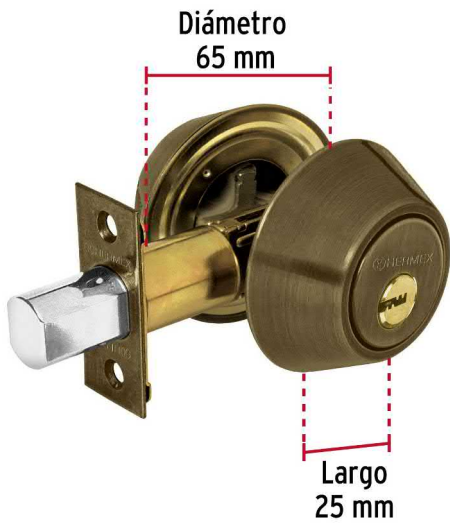

HERMEX

CÓDIGO: 43596 CLAVE: CERO-21

Cerrojo llave-mariposa latón antiguo, llave puntos, HERMEX

- Cerrojo con llave al exterior mariposa al interior
- Cilindro y escudos de latón, acabado latón antiguo
- Manija reversible para colocación en puertas derechas o izquierdas de 1-1/4" a 1-3/4" (32 a 45 mm)

**ALTA
SEGURIDAD**
200,000
CICLOS
Cierre y apertura

x3
Llave de puntos

Certificaciones y garantías

Especificaciones

Función (instalación)	Entrada principal o Recámara
Acabado	Latón antiguo
Ciclos (cierre y apertura)	200 000
Espesor de puerta	1/4" a 1-3/4" (32 mm a 45 mm)
Backset (Distancia al centro)	60 mm a 70 mm
Material de las llaves	Latón niquelado
Dimensiones (diámetro x largo)	65 x 25 mm
Empaque individual	Blíster
Inner	3
Master	24
Pallet	384

Plantilla

Imágenes complementarias

Alta seguridad

Llave de puntos

Las muescas que descifran la combinación pueden localizarse en la parte inferior, superior, izquierda o derecha, lo que dificulta la apertura con ganzúa.

Llave-Mariposa

Acciona el pestillo con la llave desde el exterior, y con la mariposa por el interior.

Imágenes complementarias

EMPAQUE INDIVIDUAL

Peso: 0.41 kg (0.9 lb)

EMPAQUE INNER

Contiene: 3 piezas

Peso: 1.3 kg (2.9 lb)