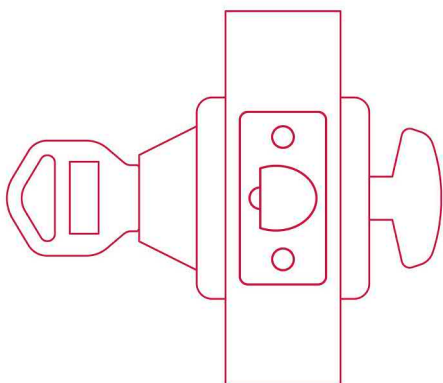

HERMEX

CÓDIGO: 43596 CLAVE: CERO-21

Cerrojo llave-mariposa latón antiguo, llave puntos, HERMEX

- Cerrojo con llave al exterior mariposa al interior
- Cilindro y escudos de latón, acabado latón antiguo
- Manija reversible para colocación en puertas derechas o izquierdas de 1-1/4" a 1-3/4" (32 a 45 mm)

**ALTA
SEGURIDAD**
200,000
CICLOS
Cierre y apertura

x3
Llave de puntos

Certificaciones y garantías

Especificaciones

Función (instalación)	Entrada principal o Recámara
Acabado	Latón antiguo
Ciclos (cierre y apertura)	200 000
Espesor de puerta	1/4" a 1-3/4" (32 mm a 45 mm)
Backset (Distancia al centro)	60 mm a 70 mm
Material de las llaves	Latón niquelado
Dimensiones (diámetro x largo)	65 x 25 mm
Empaque individual	Blíster
Inner	3
Master	24
Pallet	384

Plantilla

Imágenes complementarias

Alta seguridad

Llave de puntos

Las muescas que descifran la combinación pueden localizarse en la parte inferior, superior, izquierda o derecha, lo que dificulta la apertura con ganzúa.

Llave-Mariposa

Acciona el pestillo con la llave desde el exterior, y con la mariposa por el interior.

Imágenes complementarias

EMPAQUE INDIVIDUAL

Peso: 0.41 kg (0.9 lb)

EMPAQUE INNER

Contiene: 3 piezas

Peso: 1.3 kg (2.9 lb)