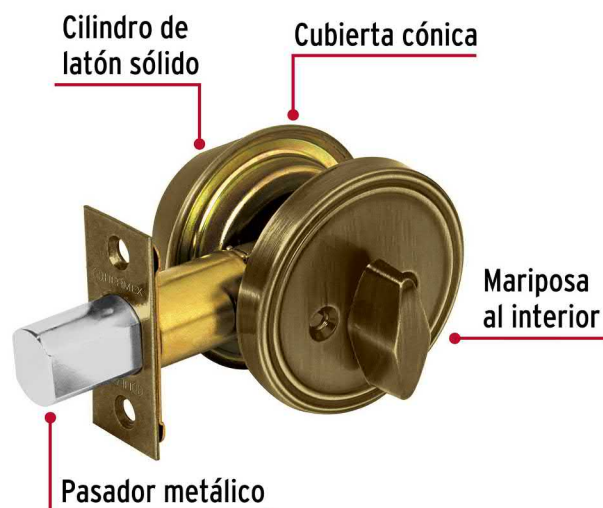

HERMEX

CÓDIGO: 43596 CLAVE: CERO-21

Cerrojo llave-mariposa latón antiguo, llave puntos, HERMEX

- Cerrojo con llave al exterior mariposa al interior
- Cilindro y escudos de latón, acabado latón antiguo
- Manija reversible para colocación en puertas derechas o izquierdas de 1-1/4" a 1-3/4" (32 a 45 mm)

**ALTA
SEGURIDAD**
200,000
CICLOS
Cierre y apertura

x3
Llave de puntos

Certificaciones y garantías

Especificaciones

Función (instalación)	Entrada principal o Recámara
Acabado	Latón antiguo
Ciclos (cierre y apertura)	200 000
Espesor de puerta	1/4" a 1-3/4" (32 mm a 45 mm)
Backset (Distancia al centro)	60 mm a 70 mm
Material de las llaves	Latón niquelado
Dimensiones (diámetro x largo)	65 x 25 mm
Empaque individual	Blíster
Inner	3
Master	24
Pallet	384

Plantilla

Imágenes complementarias

Alta seguridad

Llave de puntos

Las muescas que descifran la combinación pueden localizarse en la parte inferior, superior, izquierda o derecha, lo que dificulta la apertura con ganzúa.

Llave-Mariposa

Acciona el pestillo con la llave desde el exterior, y con la mariposa por el interior.

Imágenes complementarias

EMPAQUE INDIVIDUAL

Peso: 0.41 kg (0.9 lb)

EMPAQUE INNER

Contiene: 3 piezas

Peso: 1.3 kg (2.9 lb)