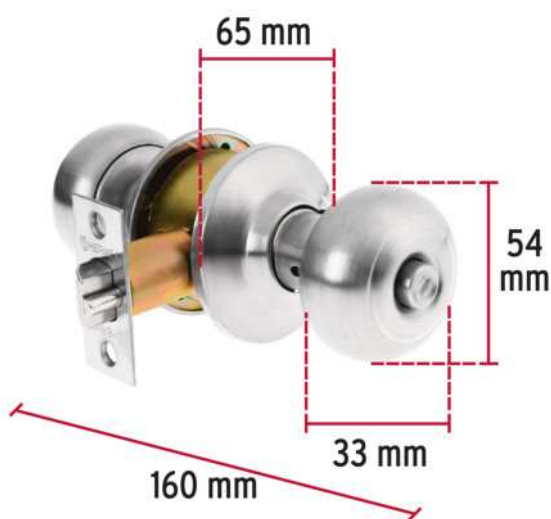

CÓDIGO: 43452 CLAVE: CEPO-32R

Cerradura tipo oval para recámara, cromo mate, HERMEX

- Cerrojo con llave al exterior y botón de seguridad al interior
- Mecanismo cilíndrico con cilindro de latón sólido
- Perilla y escudo de acero inoxidable, acabado cromo mate
- Para colocación en puertas con espesor de 1-1/4" a 1-3/4" (32 a 45 mm)

Llave tradicional

Certificaciones y garantías

Especificaciones

Función (instalación)	Recámara
Acabado	Cromo mate
Perilla	Acero inoxidable
Escudo	Acero inoxidable
Ciclos (cierre y apertura)	400 000
Espesor de puerta	1-1/4" a 1-3/4" (32 a 45 mm)
Material de las llaves	Latón niquelado
Dimensiones (diámetro de chapetón x largo)	65 x 160 mm
Dimensiones de perilla (largo x diámetro)	33 x 54 mm
Empaque individual	Blíster
Inner	3
Master	12
Backset (Distancia al centro)	60 mm
Pallet	432

País de origen**Fabricado en China bajo las estrictas especificaciones de GRUPO TRUPER****Incluye**

2 Llaves tradicionales (Para hacer duplicados utilice la forja E109A)

Picaporte

Contra

Tornillería para su instalación

Plantilla

Imágenes complementarias**Mecanismo cilíndrico**

Imágenes complementarias

Recámara

El giro de cualquier perilla retrae el picaporte. La perilla exterior queda fija al presionar el botón de la perilla interior. El botón de seguridad queda libre al girar la perilla interior o al abrir con llave.