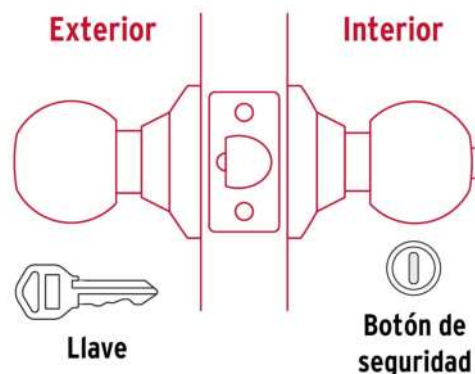

CÓDIGO: 43452 CLAVE: CEPO-32R

Cerradura tipo oval para recámara, cromo mate, HERMEX

- Cerrojo con llave al exterior y botón de seguridad al interior
- Mecanismo cilíndrico con cilindro de latón sólido
- Perilla y escudo de acero inoxidable, acabado cromo mate
- Para colocación en puertas con espesor de 1-1/4" a 1-3/4" (32 a 45 mm)

Llave tradicional

Certificaciones y garantías

Especificaciones

Función (instalación)	Recámara
Acabado	Cromo mate
Perilla	Acero inoxidable
Escudo	Acero inoxidable
Ciclos (cierre y apertura)	400 000
Espesor de puerta	1-1/4" a 1-3/4" (32 a 45 mm)
Material de las llaves	Latón niquelado
Dimensiones (diámetro de chapetón x largo)	65 x 160 mm
Dimensiones de perilla (largo x diámetro)	33 x 54 mm
Empaque individual	Blíster
Inner	3
Master	12
Backset (Distancia al centro)	60 mm
Pallet	432

Plantilla

Imágenes complementarias**Mecanismo cilíndrico**

Imágenes complementarias

Recámara

El giro de cualquier perilla retrae el picaporte. La perilla exterior queda fija al presionar el botón de la perilla interior. El botón de seguridad queda libre al girar la perilla interior o al abrir con llave.

Seguridad Standard

Llave Tradicional

Utilizan llaves planas, las muescas que descifran la combinación se encuentran únicamente en la parte superior.