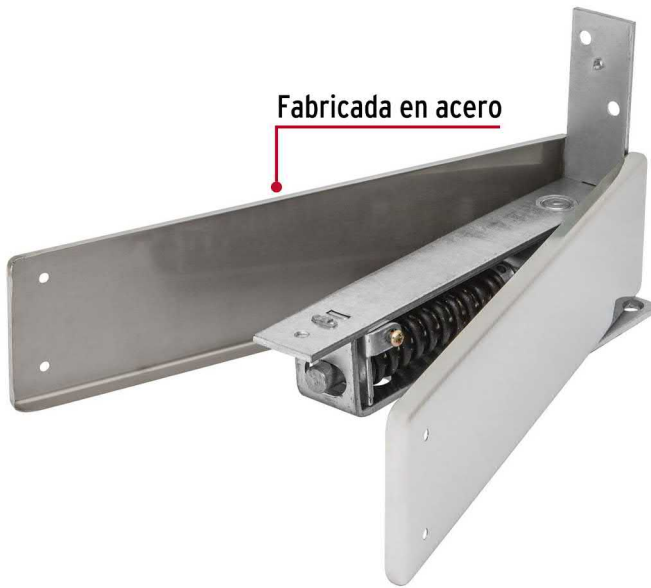

Imágenes complementarias

Permite que la puerta se abra en ambos sentidos