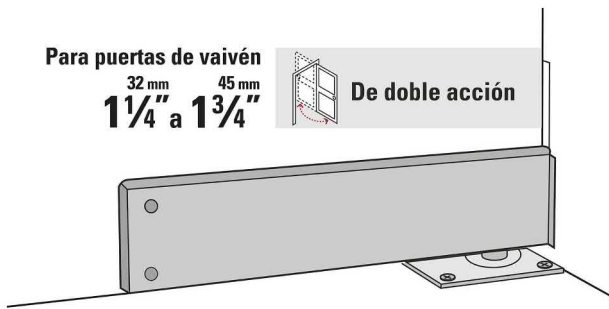

Imágenes complementarias

Permite que la puerta se abra en ambos sentidos