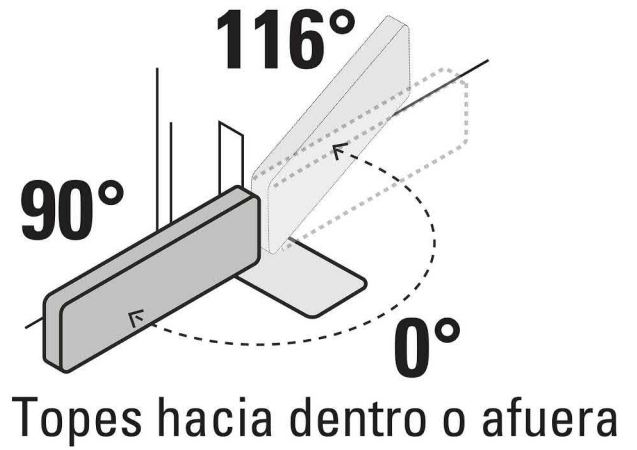

Imágenes complementarias

Permite que la puerta se abra en ambos sentidos