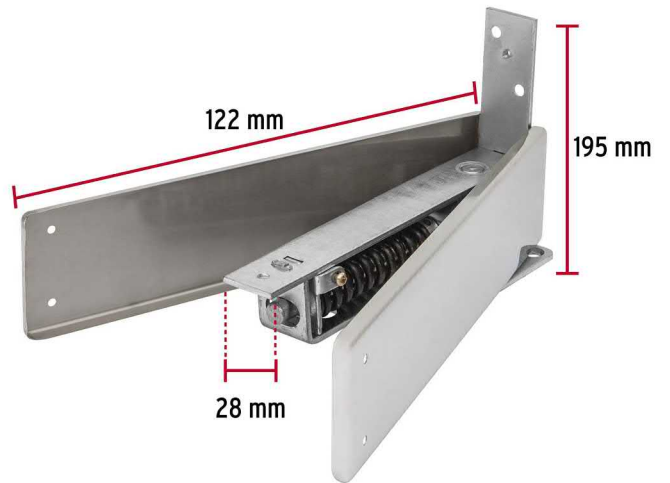

Imágenes complementarias

Permite que la puerta se abra en ambos sentidos