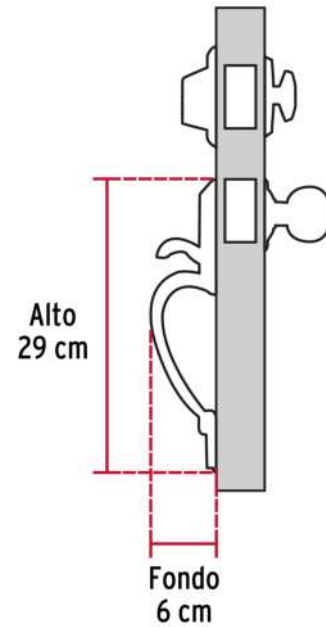

## Jaladera y perilla, Lugo llave-mariposa, LA, HERMEX

- Juego de cerraduras jaladera con gatillo y perilla
- Cerrojos con llave al exterior y mariposa al interior
- Cilindros de latón para mayor durabilidad
- Para colocación en puertas con espesor de 1-3/8" a 1-3/4" (35 mm a 45 mm)

### Especificaciones

<b>Función (instalación)</b>	Entrada Principal
<b>Acabado</b>	Latón antiguo
<b>Ciclos (cierre y apertura)</b>	200 000
<b>Espesor de puerta</b>	1-3/8" a 1-3/4" (35 mm a 45 mm)
<b>Dimensiones (alto x fondo)</b>	29 x 6 cm
<b>Empaque individual</b>	Caja
<b>Pallet</b>	96
<b>Inner</b>	1
<b>Master</b>	4

### Incluye

5 Llaves de puntos (Para hacer duplicados utilice la forja S13MKTP MG5)

**Incluye**

Tornillos para su instalación

Plantilla

**Imagenes complementarias**

**Alta Seguridad**

**Llave de Puntos**

Las muescas que descifran la combinación pueden localizarse en la parte inferior, superior, izquierda o derecha, lo que dificulta la apertura con ganzúa.

**Mariposa**

**Llave**

**Interior**

**Exterior**

Imágenes complementarias