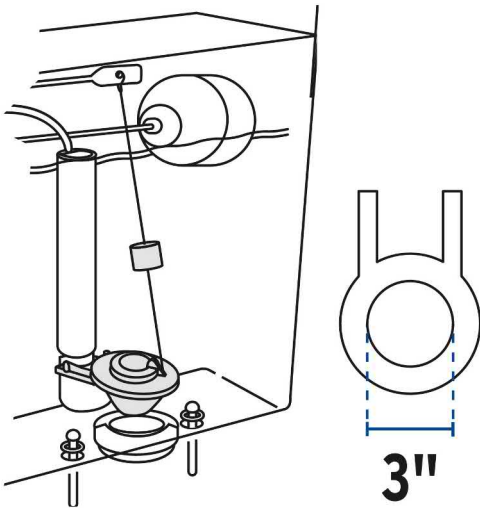

CÓDIGO: 40173 CLAVE: SA-011

Sapo 3" para WC, silicona, rojo, cadena inox, FOSET

- Sello de silicona de larga duración
- Cadena de acero inoxidable
- Incluye protector de 3" para evitar deformaciones durante el traslado y almacenaje
- Para W.C. con descarga de 3"
- Sellado hermético antifugas
- Compatible con la mayoría de válvulas de descarga con soportes laterales
- Fácil de instalar

Certificaciones y garantías

- Cumple la norma: NOM-002-CONAGUA

Especificaciones

Tipo	Flexible
Resistencia al cloro	Alta
Empaque individual	Caballete
Pallet	864
Inner	6
Master	48

País de origen

Fabricado en México bajo las estrictas especificaciones de GRUPO TRUPER

Imágenes complementarias

EMPAQUE INDIVIDUAL

Imágenes complementarias

EMPAQUE INNER

Contiene: 6 piezas

Peso: 0.54 kg (1.2 lb)

EMPAQUE MASTER

Contiene: 8 inner (48 piezas)

Peso: 5.04 kg (11 lb)