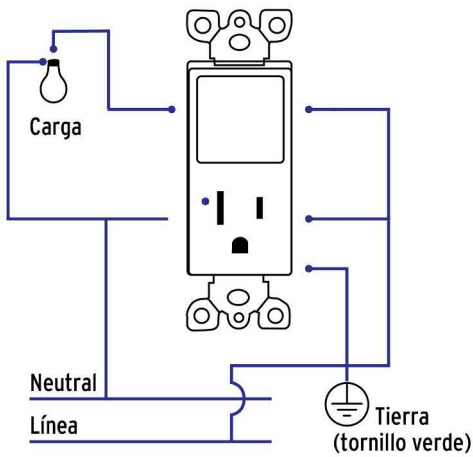

CÓDIGO: 40018 CLAVE: PA-COAP-CLP

Placa armada contacto e interruptor Classic

- Fabricado en nylon-policarbonato
- 1 Interruptor y 1 contacto con retardante a la flama para mayor seguridad

Certificaciones y garantías

País de origen

Fabricado en China bajo las estrictas especificaciones de GRUPO TRUPER

Imágenes complementarias

Diagrama de conexión

EMPAQUE INDIVIDUAL

Peso: 0.09 kg (0.2 lb)

Imágenes complementarias

EMPAQUE INNER

Contiene: 3 piezas

Peso: 0.32 kg (0.7 lb)

EMPAQUE MASTER

Contiene: 16 inner (48 piezas)

Peso: 5.34 kg (11.8 lb)