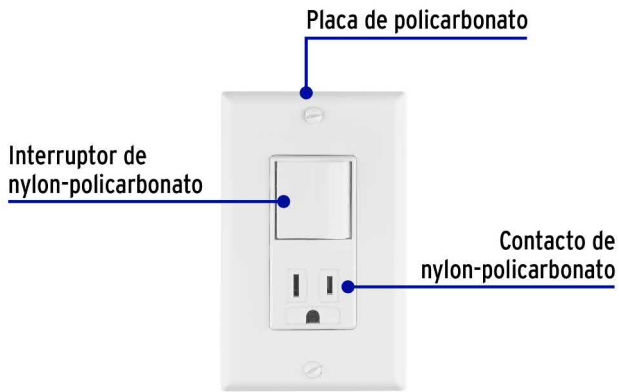

CÓDIGO: 40018 CLAVE: PA-COAP-CLP

Placa armada contacto e interruptor Classic

- Fabricado en nylon-policarbonato
- 1 Interruptor y 1 contacto con retardante a la flama para mayor seguridad

Certificaciones y garantías

- Cumple la norma: NOM-003-SCFI

Especificaciones

Color	Blanco
Interruptor: Tensión / Corriente / Frecuencia	120 V / 15 A / 60 Hz
Contacto: Tensión / Corriente / Frecuencia	127 V / 15 A / 60 Hz
Dimensiones de la placa (largo x ancho)	115 x 70 mm
Empaque individual	Bolsa
Pallet	1872
Inner	3
Master	48

País de origen

Fabricado en China bajo las estrictas especificaciones de GRUPO TRUPER

Imágenes complementarias

Diagrama de conexión

EMPAQUE INDIVIDUAL

Peso: 0.09 kg (0.2 lb)

Imágenes complementarias

EMPAQUE INNER