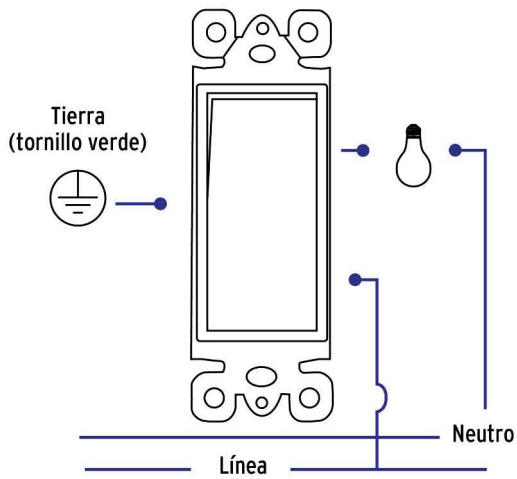

Diagrama de conexión