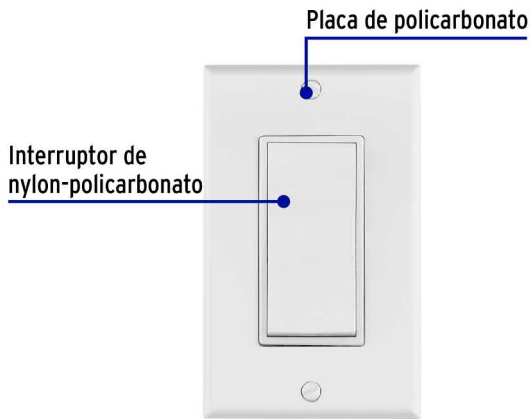

Imágenes complementarias