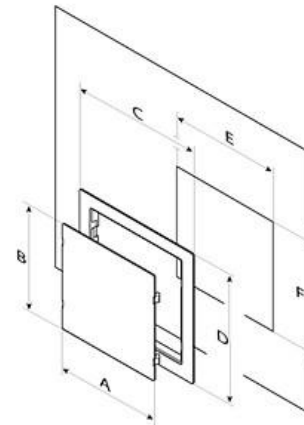

ESPECIFICACIONES

Los paneles de acceso aptable de Oatey están diseñados para permitir el acceso a las áreas de servicio. Los paneles de acceso pueden utilizarse para acceder a sistemas de fontanería, electricidad, seguridad, teléfono, cables informáticos y sistemas de rociadores. La función reversible permite montar a ras o en superficie.

APLICACIÓN / USOS

Los paneles de acceso Oatey permiten acceder a las áreas

Material	Poliestireno de alto impacto (HIPS)
Color	Blanco

de servicio, permitiendo una instalación sencilla en la superficie de las paredes. Los clips patentados en paneles de puertas y marcos eliminan el hundimiento o el arqueamiento de la puerta en aplicaciones de techo.

PROPIEDADES FÍSICAS

INSTRUCCIONES

Instalación de montaje superficial: Corta la abertura del tamaño adecuado usando el marco como plantilla. Comprueba el nivel. Aplica adhesivo de construcción en la parte trasera de la brida del bastidor. Encaja el marco en la apertura. Presiona la brida contra la pared para asegurar una instalación plana. Después de que el adhesivo esté fija, encaja la puerta con un clic en su sitio.

Instalación de montaje empotrado: Clavar o atornillar el marco en la posición deseada con la brida plana contra el montante. Comprueba el nivel. Placar pladur o escayola en la parte superior de la brida. Puerta con broche después de que el recubrimiento de pared esté completo.