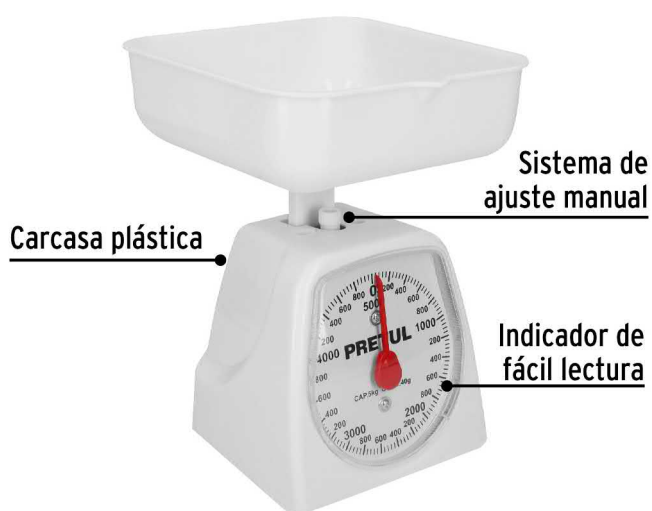

Refacciones y/o accesorios disponibles en catálogo (no incluidas)

Código	Clave	Descripción
27100	CHA-BCP	Charola plástica para báscula mecánica, Pretul

Imágenes complementarias