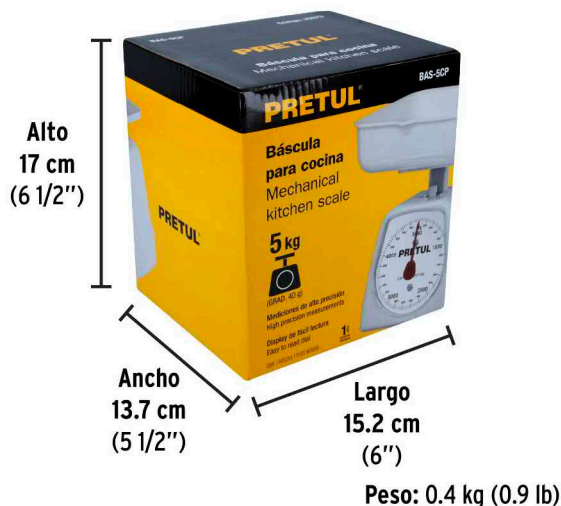

PRETUL®

CÓDIGO: 29973 CLAVE: BAS-5CP

Báscula mecánica para cocina 5 Kg, Pretul

- Carcasa plástica
- Charola desmontable
- Indicador de fácil lectura
- Sistema de ajuste manual
- Unidad de medida: g

Certificaciones y garantías

Especificaciones

Capacidad	5 kg
División mínima	40 g
Pesada mínima	400 g
Dimensiones de la charola (Base x Alto x Fondo)	15.4 cm x 5.3 cm x 15 cm
Empaque individual	Caja
Pallet	288
Inner	2
Master	24

País de origen

Fabricado en China bajo las estrictas especificaciones de GRUPO TRUPER

Refacciones y/o accesorios disponibles en catálogo (no incluidas)

Código	Clave	Descripción
27100	CHA-BCP	Charola plástica para báscula mecánica, Pretul

Imágenes complementarias

EMPAQUE INDIVIDUAL

EMPAQUE INNER

EMPAQUE MASTER

Imágenes complementarias