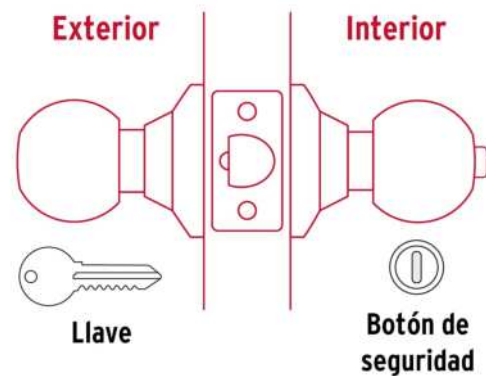

CÓDIGO: 28072 CLAVE: BALT-CM-RPB

Cerradura esfera tubular, recámara, cromo, blíster, BASIC

- Cerrojo con llave al exterior y botón de seguridad al interior
- Mecanismo tubular con cilindros metálicos
- Perilla y escudo de acero inoxidable, acabado cromo mate
- Para colocación en puertas con espesor de 1-1/4" a 1-3/4" (32 a 45 mm)

Certificaciones y garantías

Especificaciones

Función (instalación)	Recámara
Acabado	Cromo mate
Perilla	Acero inoxidable
Escudo	Acero inoxidable
Material de las llaves	Acero niquelado
Ciclos (cierre y apertura)	200 000
Espesor de puerta	1-1/4" a 1-3/4" (32 a 45 mm)
Backset (Distancia al centro)	60 mm
Dimensiones de la cerradura (distancia entre perillas x diámetro del chapetón)	170 x 65 mm
Dimensiones de la perilla (diámetro x largo)	51 x 37.5 mm
Empaque individual	Blíster
Inner	3
Master	24
Pallet	432

País de origen

Fabricado en China bajo las estrictas especificaciones de GRUPO TRUPER

Incluye

2 Llaves tradicionales (Para hacer duplicados utilice la forja E109A)

Imágenes complementarias**Mecanismo tubular****Recámara**

El giro de cualquier perilla retrae el picaporte. La perilla exterior queda fija al presionar el botón de la perilla interior. El botón de seguridad queda libre al girar la perilla interior o al abrir con llave.