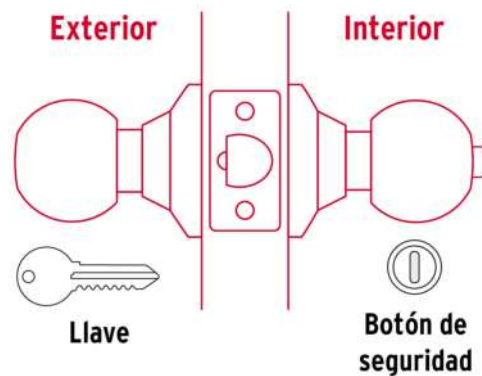

CÓDIGO: 26179 CLAVE: BALT-NE-RPB

Cerradura esfera tubular, recámara, negro, blíster, BASIC

- Cerrojo con llave al exterior y botón de seguridad al interior
- Mecanismo tubular con cilindro metálico
- Perilla y escudo de acero, acabado negro mate
- Para colocación en puertas con espesor de 1-1/4" a 1-3/4" (32 a 45 mm)

Certificaciones y garantías

Especificaciones

Función (instalación)	Recámara
Acabado	Negro mate
Perilla	Acero
Escudo	Acero
Material de las llaves	Acero niquelado
Ciclos (cierre y apertura)	200 000
Espesor de puerta	1-1/4" a 1-3/4" (32 a 45 mm)
Backset (Distancia al centro)	60 mm
Dimensiones de la cerradura (distancia entre perillas x diámetro del chapetón)	160 x 64.5 mm
Dimensiones de la perilla (diámetro x largo)	53.5 x 38 mm
Empaque individual	Blíster
Inner	3
Master	24
Pallet	432

País de origen

Fabricado en China bajo las estrictas especificaciones de GRUPO TRUPER

Incluye

2 Llaves tradicionales (Para hacer duplicados utilice la forja E109A)

Imágenes complementarias**Mecanismo tubular****Recámara**

El giro de cualquier perilla retrae el picaporte. La perilla exterior queda fija al presionar el botón de la perilla interior. El botón de seguridad queda libre al girar la perilla interior o al abrir con llave.