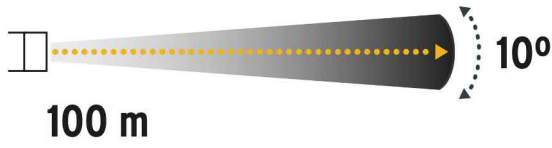

PRETUL

CÓDIGO: 26070 CLAVE: LIRE-200P

Linterna plástica de LED, 100 lm, recargable, PRETUL

- Distancia del haz de luz: 100 m (frontal), 20 m (lateral)
- Modo de iluminación: Alto (frontal y lateral)
- Duración de carga de la batería: 6.5 horas (alto), 2 horas (bajo)
- Tiempo óptimo de carga: 8 h
- Mayor luminosidad y alcance
- LED de alta luminosidad y LED COB (lateral)

Luminosidad	100 lm (frontal), 330 lm (lateral)
LED	1 LED de alta intensidad
Duración de carga de la batería	6.5 horas (frontal), 2 horas (lateral)
Modos de iluminación	Alto (frontal y lateral)
Pila	Ion litio 120 mAh (incluida)
Grado IP	X2
Material del cuerpo	ABS
Largo	19 cm
Empaque individual	Blíster
Pallet	864
Inner	4
Master	48

País de origen

Fabricado en China bajo las estrictas especificaciones de GRUPO TRUPER

Imágenes complementarias

Grado de protección (IP)

1ER DÍGITO: PROTECCIÓN CONTRA SÓLIDOS	2DO DÍGITO: PROTECCIÓN CONTRA LÍQUIDOS
X Sin protección	X Sin protección
1 Protección contra objetos de diámetro superior a 50 MM	1 Protección contra goteo vertical o condensación
2 Protección contra objetos de diámetro superior a 12 MM	2 Protección contra goteo con una inclinación de 15 grados
3 Protección contra objetos con diámetro superior a 2.5 MM	3 Protección contra goteo con una inclinación de 60 grados
4 Protección contra objetos con diámetro superior a 1 MM	4 Protección contra salpicaduras de gotas en todas direcciones
5 Protección contra ingreso limitado de polvo	5 Protección contra chorros de agua a bajo presión
6 Totalmente protegido contra el polvo	6 Protección contra potentes y continuos chorros de agua
	7 Protección contra inmersiones temporales
	8 Protección contra inmersiones prolongadas o permanentes

Incluye cable USB

Imágenes complementarias

Haz de ángulo cerrado

EMPAQUE INDIVIDUAL

Peso: 0.17 kg (0.4 lb)

EMPAQUE INNER

Contiene: 4 piezas

Peso: 0.74 kg (1.6 lb)