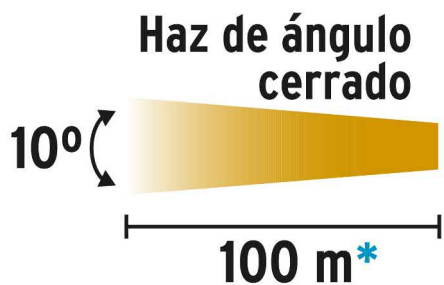

Imágenes complementarias