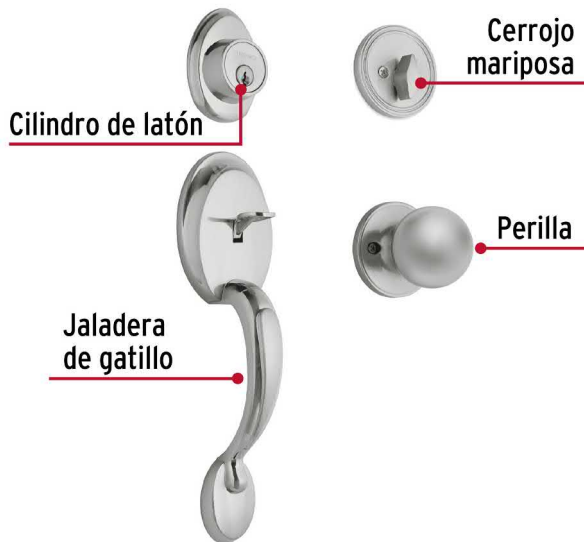

CÓDIGO: 23675 CLAVE: CEP-31PJP

Jaladera y perilla, Berna llave-mariposa, cromo mate, BASIC

- Juego de cerraduras jaladera con gatillo y perilla
- Cerrojos con llave al exterior y mariposa al interior
- Cilindros de latón para mayor durabilidad
- Para colocación en puertas con espesor de 1-3/8" a 1-3/4" (35 mm a 45 mm)

**ENTRADA
PRINCIPAL**

100,000
CICLOS
Cierre y
apertura

Llave tradicional

Certificaciones y garantías

Especificaciones

Función (instalación)	Entrada Principal
Acabado	Cromo mate
Ciclos (cierre y apertura)	100 000
Espesor de puerta	1-3/8" a 1-3/4" (35 mm a 45 mm)
Dimensiones (alto x fondo)	27 x 6 cm
Empaque individual	Caja
Inner	1
Master	4
Pallet	180

País de origen

Fabricado en China bajo las estrictas especificaciones de GRUPO TRUPER

Incluye

2 Llaves tradicionales (Para hacer duplicados utilice la forja E120)

Tornillos para su instalación

Plantilla

Imágenes complementarias

Seguridad Standard

Llave Tradicional

Utilizan llaves planas, las muescas que descifran la combinación se encuentran únicamente en la parte superior.

Mariposa

Interior

Llave

Exterior

Imágenes complementarias