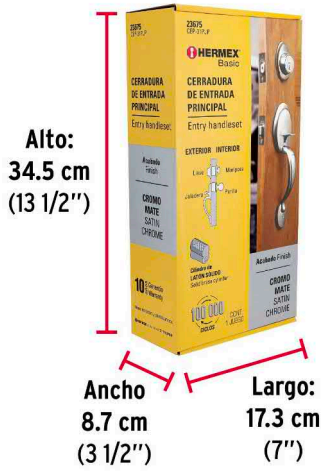

CÓDIGO: 23675 CLAVE: CEP-31PJP

Jaladera y perilla, Berna llave-mariposa, cromo mate, BASIC

- Juego de cerraduras jaladera con gatillo y perilla
- Cerrojos con llave al exterior y mariposa al interior
- Cilindros de latón para mayor durabilidad
- Para colocación en puertas con espesor de 1-3/8" a 1-3/4" (35 mm a 45 mm)

**ENTRADA
PRINCIPAL**

100,000
CICLOS
Cierre y
apertura

Llave tradicional

Certificaciones y garantías

Especificaciones

Función (instalación)	Entrada Principal
Acabado	Cromo mate
Ciclos (cierre y apertura)	100 000
Espesor de puerta	1-3/8" a 1-3/4" (35 mm a 45 mm)
Dimensiones (alto x fondo)	27 x 6 cm
Empaque individual	Caja
Inner	1
Master	4
Pallet	180

Seguridad Standard

Llave Tradicional

Utilizan llaves planas, las muescas que descifran la combinación se encuentran únicamente en la parte superior.

Mariposa

Interior

Llave

Exterior

Imágenes complementarias

EMPAQUE INDIVIDUAL

Peso: 1.12 kg (2.5 lb)

EMPAQUE MASTER

Contiene: 4 piezas

Peso: 4.94 kg (10.9 lb)