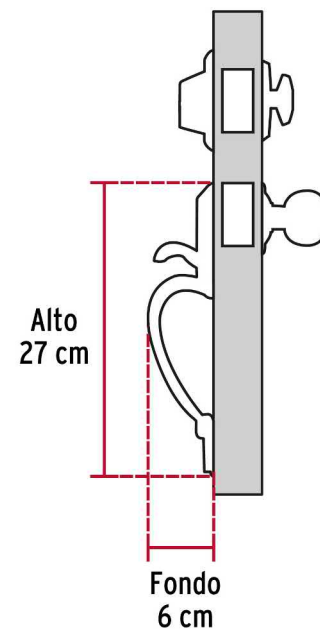

CÓDIGO: 23675 CLAVE: CEP-31PJP

Jaladera y perilla, Berna llave-mariposa, cromo mate, BASIC

- Juego de cerraduras jaladera con gatillo y perilla
- Cerrojos con llave al exterior y mariposa al interior
- Cilindros de latón para mayor durabilidad
- Para colocación en puertas con espesor de 1-3/8" a 1-3/4" (35 mm a 45 mm)

**ENTRADA
PRINCIPAL**

100,000
CICLOS
Cierre y
apertura

Llave tradicional

Certificaciones y garantías

Especificaciones

Función (instalación)	Entrada Principal
Acabado	Cromo mate
Ciclos (cierre y apertura)	100 000
Espesor de puerta	1-3/8" a 1-3/4" (35 mm a 45 mm)
Dimensiones (alto x fondo)	27 x 6 cm
Empaque individual	Caja
Inner	1
Master	4
Pallet	180

Seguridad Standard

Llave Tradicional

Utilizan llaves planas, las muescas que descifran la combinación se encuentran únicamente en la parte superior.

Mariposa

Interior

Llave

Exterior

Imágenes complementarias

EMPAQUE INDIVIDUAL

Peso: 1.12 kg (2.5 lb)

EMPAQUE MASTER

Contiene: 4 piezas

Peso: 4.94 kg (10.9 lb)