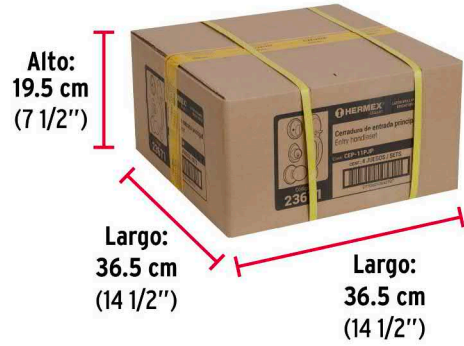

ENTRADA PRINCIPAL100,000
CICLOS
Cierre y
apertura

Llave tradicional

Certificaciones y garantías**Especificaciones**

Función (instalación)	Entrada Principal
Acabado	Latón brillante
Ciclos (cierres y apertura)	100 000
Espesor de puerta	1-3/8" a 1-3/4" (35 mm a 45 mm)
Dimensiones (alto x fondo)	27 x 6 cm
Empaque individual	Caja
Inner	1
Master	4
Pallet	216

Imágenes complementarias

Seguridad Standard

Llave Tradicional

Utilizan llaves planas, las muescas que descifran la combinación se encuentran únicamente en la parte superior.

Mariposa

Interior

Llave

Exterior

Imágenes complementarias

EMPAQUE INDIVIDUAL

Peso: 1.12 kg (2.5 lb)

EMPAQUE MASTER

Contiene: 4 piezas

Peso: 4.96 kg (10.9 lb)