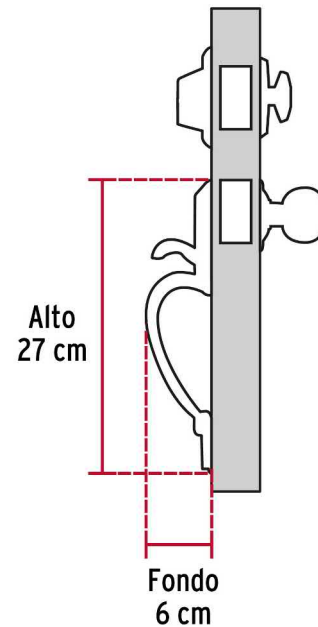

HERMEX Basic

CÓDIGO: 23671 CLAVE: CEP-11PJP

Jaladera y perilla, Berna llave-mariposa, LB, BASIC

- Juego de cerraduras jaladera con gatillo y perilla
- Cerrojos con llave al exterior y mariposa al interior
- Cilindros de latón para mayor durabilidad
- Para colocación en puertas con espesor de 1-3/8" a 1-3/4" (35 mm a 45 mm)

ENTRADA PRINCIPAL100,000
CICLOS
Cierre y
apertura

Llave tradicional

Certificaciones y garantías**Especificaciones**

Función (instalación)	Entrada Principal
Acabado	Latón brillante
Ciclos (cierres y apertura)	100 000
Espesor de puerta	1-3/8" a 1-3/4" (35 mm a 45 mm)
Dimensiones (alto x fondo)	27 x 6 cm
Empaque individual	Caja
Inner	1
Master	4
Pallet	216

Imágenes complementarias

Seguridad Standard

Llave Tradicional

Utilizan llaves planas, las muescas que descifran la combinación se encuentran únicamente en la parte superior.

Mariposa

Interior

Llave

Exterior

Imágenes complementarias

EMPAQUE INDIVIDUAL

Peso: 1.12 kg (2.5 lb)

EMPAQUE MASTER

Contiene: 4 piezas

Peso: 4.96 kg (10.9 lb)