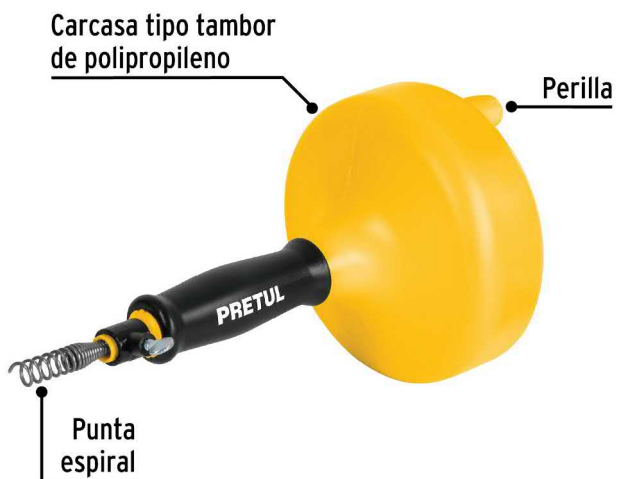

País de origen

Fabricado en Taiwán bajo las estrictas especificaciones de GRUPO TRUPER

Imágenes complementarias