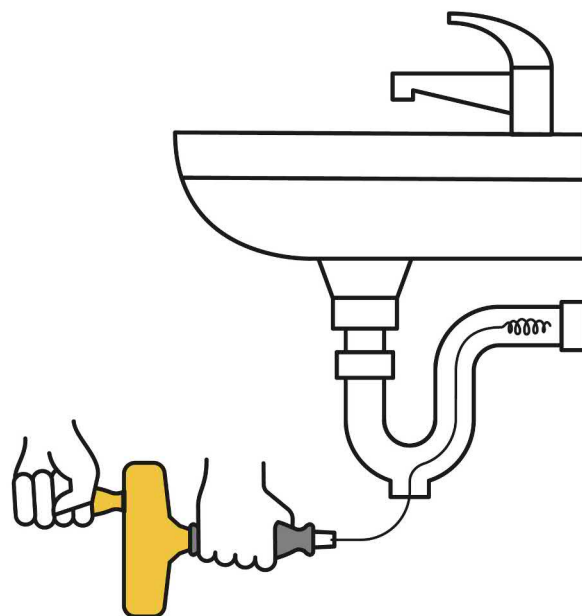

País de origen

Fabricado en Taiwán bajo las estrictas especificaciones de GRUPO TRUPER

Imágenes complementarias