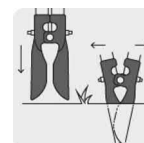

**PRETUL**

CÓDIGO: 22698 CLAVE: CA-34

**Cavador mangos de madera 48", Pretul**

- Recomendado para uso agrícola
- Hojas de acero templado para mayor resistencia y durabilidad
- Mangos cuadrados de madera de 48"
- Ideal para cavar hoyos para postes y soportes en el suelo

Apertura  
máxima 6"  
(150 mm)**Certificaciones y garantías**

- Garantizado contra defectos de fabricación o mano de obra. La garantía se puede hacer válida con cualquier distribuidor de TRUPER

**Especificaciones**

<b>Largo de mangos</b>	48" (122 cm)
<b>Apertura máxima</b>	6" (150 mm)
<b>Espesor de cabeza</b>	1.5 mm
<b>Inner</b>	2
<b>Pallet</b>	144

**País de origen****Fabricado en México bajo las estrictas especificaciones de GRUPO TRUPER**