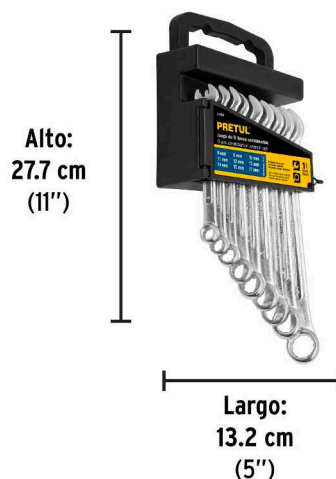

Incluye

1 Llave combinada de 8 mm

1 Llave combinada de 9 mm

Incluye

- 1 Llave combinada de 10 mm
- 1 Llave combinada de 11 mm
- 1 Llave combinada de 12 mm
- 1 Llave combinada de 13 mm
- 1 Llave combinada de 14 mm
- 1 Llave combinada de 15 mm
- 1 Llave combinada de 17 mm

Imágenes complementarias

EMPAQUE INDIVIDUAL

Peso: 0.83 kg (1.8 lb)

EMPAQUE INNER

Contiene: 3 piezas

Peso: 2.72 kg (6 lb)

EMPAQUE MASTER

Contiene: 4 inner (12 piezas)

Peso: 11.32 kg (25 lb)