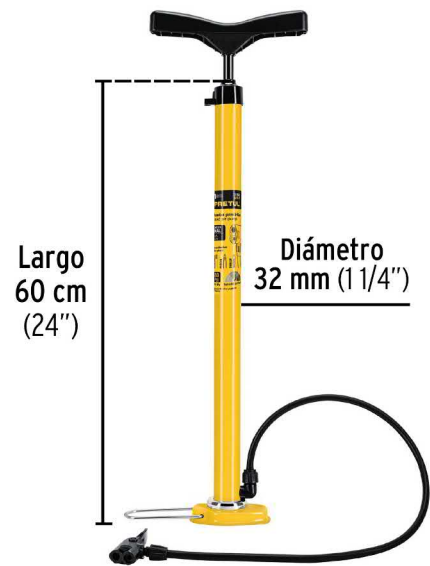

**PRETUL**

CÓDIGO: 21690 CLAVE: BOM-P

**Bomba manual para inflar, 80 PSI, PRETUL**

- Cilindro de acero al carbono
- Cabeza dual que permite el uso de válvulas europea (Presta), americana (Schrader) y Dunlop. No están incluidas.
- Base abatible
- Ideal para inflar neumáticos de bicicletas y balones

Velocidad de inflado

**Certificaciones y garantías****Especificaciones**

<b>Presión máxima</b>	80 psi (551 KPa)
<b>Largo</b>	60 cm (24")
<b>Diámetro</b>	32 mm (1 1/4")
<b>Peso</b>	640 g
<b>Empaque individual</b>	Etiqueta
<b>Inner</b>	6
<b>Master</b>	24
<b>Pallet</b>	192

**Datos de Empaque (Medidas y pesos aproximados)**

<b>Empaque Individual</b>	<b>Medidas:</b> Alto: 62.5 cm (24 1/2") Ancho: 9.9 cm (4") Largo: 18.8 cm (7 1/2") <b>Peso:</b> 0.63 kg (1.39 lb)
<b>Inner</b>	<b>Medidas:</b> Alto: 17.5 cm (7") Ancho: 20.5 cm (8") Largo: 65.2 cm (25 1/2") <b>Peso:</b> 4.08 kg (8.99 lb)
<b>Master</b>	<b>Medidas:</b> Alto: 43.2 cm (17") Ancho: 37.5 cm (14 3/4") Largo: 67 cm (26 1/2") <b>Peso:</b> 17.44 kg (38.45 lb)

## Para válvulas tipo

**Imágenes complementarias**

**EMPAQUE INDIVIDUAL**

**Peso: 0.6 kg (1.4 lb)**

**EMPAQUE MASTER**

**Contiene: 4 inner (24 piezas)**

**Peso: 17.4 kg (38.4 lb)**

**EMPAQUE INNER**