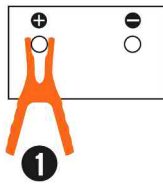

Certificaciones y garantías

Especificaciones

Corriente	350 A
Largo	3.5 m
Calibre	6 AWG
Empaque individual	Funda
Inner	2
Master	10
Pallet	320

Datos de Empaque (Medidas y pesos aproximados)

Empaque Individual	Medidas: Alto: 26.8 cm (10 1/2") Ancho: 5.2 cm (2") Largo: 26.8 cm (10 1/2") Peso: 1.54 kg (3.40 lb)
Inner	Medidas: Alto: 27 cm (10 3/4") Ancho: 10.7 cm (4 1/4") Largo: 26.8 cm (10 1/2") Peso: 3.2 kg (7.05 lb)
Master	Medidas: Alto: 29.5 cm (11 1/2") Ancho: 29 cm (11 1/2") Largo: 56.2 cm (22 1/4") Peso: 16.52 kg (36.42 lb)

Imagenes complementarias

Batería de refuerzo

Vehículo de refuerzo

Batería descargada

Vehículo descargado

Bloqueo del motor

Batería descargada

Posición lateral