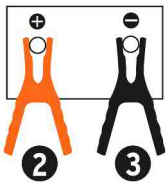

Certificaciones y garantías

Especificaciones

Corriente	350 A
Largo	3.5 m
Calibre	6 AWG
Empaque individual	Funda
Inner	2
Master	10
Pallet	320

Datos de Empaque (Medidas y pesos aproximados)

Empaque Individual	Medidas: Alto: 26.8 cm (10 1/2") Ancho: 5.2 cm (2") Largo: 26.8 cm (10 1/2") Peso: 1.54 kg (3.40 lb)
Inner	Medidas: Alto: 27 cm (10 3/4") Ancho: 10.7 cm (4 1/4") Largo: 26.8 cm (10 1/2") Peso: 3.2 kg (7.05 lb)
Master	Medidas: Alto: 29.5 cm (11 1/2") Ancho: 29 cm (11 1/2") Largo: 56.2 cm (22 1/4") Peso: 16.52 kg (36.42 lb)

País de origen

Fabricado en China bajo las estrictas especificaciones de Truper

Refacciones y/o accesorios disponibles en catálogo (no incluidas)

Código	Clave	Descripción
100777	CAIMAN-T	Blíster con 2 caimanes para cables pasa corriente, Truper

Imagenes complementarias

Batería de refuerzo

Vehículo de refuerzo

Batería descargada

Vehículo descargado

Bloqueo del motor

Batería descargada

Posición lateral