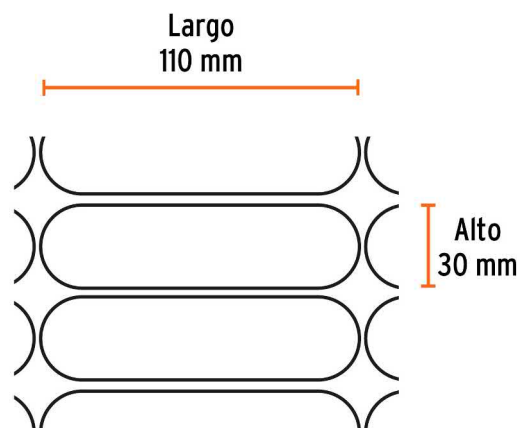

Imágenes complementarias

Ideal para delimitar el acceso de personas o vehículos en áreas de riesgo