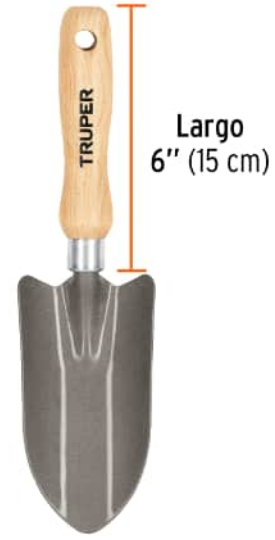

TRUPER

CÓDIGO: 15020 CLAVE: GTS-SH

Cuchara para jardín, mango de 6", TRUPER

- Cabeza de acero al carbono
- Mango de madera con orificio para colgar
- Para jardinería y horticultura
- Con bordes redondeados para conservar raíces

**Certificaciones y garantías**

- Garantizado contra defectos de fabricación o mano de obra. La garantía se puede hacer válida con cualquier distribuidor de TRUPER

Especificaciones

Largo del mango	6" (15 cm)
Dimensiones de cabeza	6" x 3 7/16" (15.2 x 8.7cm)
Empaque individual	Granel
Inner	6
Máster	72
Pallet	1728

País de origen**Fabricado en México bajo las estrictas especificaciones de GRUPO TRUPER**

Imágenes complementarias

Cuchara

Excava, quita plantas y remueve tierra

EMPAQUE INDIVIDUAL

Peso: 0.21 kg (0.5 lb)

Imágenes complementarias