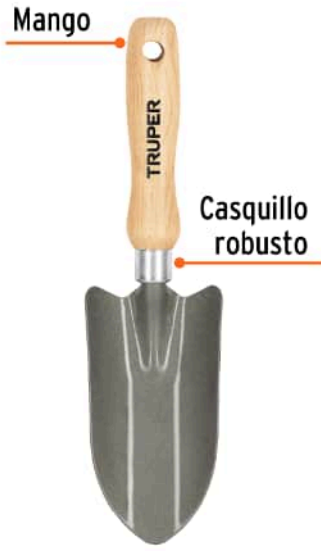

TRUPER

CÓDIGO: 15020 CLAVE: GTS-SH

Cuchara para jardín, mango de 6", TRUPER

- Cabeza de acero al carbono
- Mango de madera con orificio para colgar
- Para jardinería y horticultura
- Con bordes redondeados para conservar raíces

**Certificaciones y garantías**

- Garantizado contra defectos de fabricación o mano de obra. La garantía se puede hacer válida con cualquier distribuidor de TRUPER

Especificaciones

Largo del mango	6" (15 cm)
Dimensiones de cabeza	6" x 3 7/16" (15.2 x 8.7cm)
Empaque individual	Granel
Inner	6
Máster	72
Pallet	1728

País de origen**Fabricado en México bajo las estrictas especificaciones de GRUPO TRUPER**

Imágenes complementarias

Cuchara

Excava, quita plantas y remueve tierra

EMPAQUE INDIVIDUAL

Peso: 0.21 kg (0.5 lb)

Imágenes complementarias