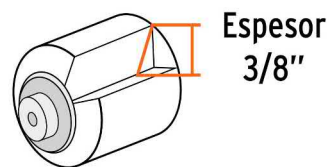

**Certificaciones y garantías**

- Garantizado contra defectos de fabricación o mano de obra. La garantía se puede hacer válida con cualquier distribuidor de TRUPER

Especificaciones

Superficies	Lisas y poco rugosas
Largo	9" (23 cm)
Espesor	3/8"
Empaque individual	Bolsa
Inner	6
Master	48
Pallet	1152

Datos de Empaque (Medidas y pesos aproximados)

Empaque Individual	Medidas: Alto: 36.5 cm (14 1/4") Ancho: 6 cm (2 1/4") Largo: 12.8 cm (5") Peso: 0.06 kg (0.13 lb)
Inner	Medidas: Alto: 24.2 cm (9 1/2") Ancho: 12.4 cm (5") Largo: 18.2 cm (7 1/4") Peso: 0.42 kg (0.93 lb)
Master	Medidas: Alto: 26 cm (10 1/4") Ancho: 38.5 cm (15 1/4") Largo: 50.5 cm (20") Peso: 3.88 kg (8.55 lb)

País de origen**Fabricado en China bajo las estrictas especificaciones de GRUPO TRUPER****Imágenes complementarias****Para rodillo de pintura****ROPI-910M****EMPAQUE INDIVIDUAL****Alto:
36.5 cm
(14 1/2")****Largo:
12.8 cm
(5")****Peso: 0.06 kg (0.13 lb)**