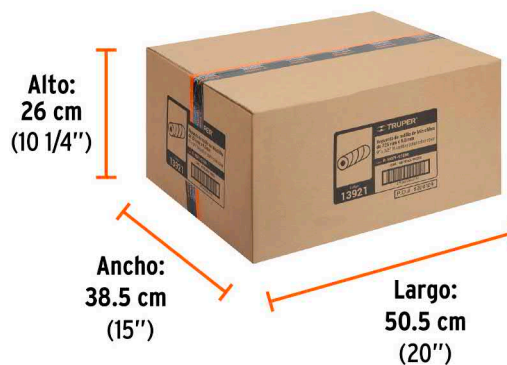

**Certificaciones y garantías**

- Garantizado contra defectos de fabricación o mano de obra. La garantía se puede hacer válida con cualquier distribuidor de TRUPER

Especificaciones

Superficies	Lisas y poco rugosas
Largo	9" (23 cm)
Espesor	3/8"
Empaque individual	Bolsa
Inner	6
Master	48
Pallet	1152

Datos de Empaque (Medidas y pesos aproximados)

Empaque Individual	Medidas: Alto: 36.5 cm (14 1/4") Ancho: 6 cm (2 1/4") Largo: 12.8 cm (5") Peso: 0.06 kg (0.13 lb)
Inner	Medidas: Alto: 24.2 cm (9 1/2") Ancho: 12.4 cm (5") Largo: 18.2 cm (7 1/4") Peso: 0.42 kg (0.93 lb)
Master	Medidas: Alto: 26 cm (10 1/4") Ancho: 38.5 cm (15 1/4") Largo: 50.5 cm (20") Peso: 3.88 kg (8.55 lb)

País de origen**Fabricado en China bajo las estrictas especificaciones de GRUPO TRUPER****Imágenes complementarias****Para rodillo de pintura****ROPI-910M****EMPAQUE INDIVIDUAL****Alto:
36.5 cm
(14 1/2")****Largo:
12.8 cm
(5")****Peso: 0.06 kg (0.13 lb)**

Imagenes complementarias

EMPAQUE INNER

Contiene: 6 piezas

Peso: 0.42 kg (0.93 lb)

EMPAQUE MASTER

Contiene: 8 inner (48 piezas)

Peso: 3.88 kg (8.55 lb)