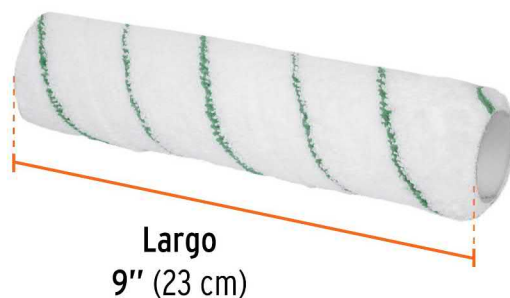

TRUPER

CÓDIGO: 13921 CLAVE: R-ROPI-910M

Felpa p/rodillo, microfibra 9x3/8", superficies poco rugosas

- Felpa de microfibra en color blanco con líneas color verde
- Tubo de polipropileno
- Para acabados parejos en superficies lisas
- Para ROPI-910M marca TRUPER®

**Certificaciones y garantías**

- Garantizado contra defectos de fabricación o mano de obra. La garantía se puede hacer válida con cualquier distribuidor de TRUPER

Especificaciones

Superficies	Lisas y poco rugosas
Largo	9" (23 cm)
Espesor	3/8"
Empaque individual	Bolsa
Inner	6
Master	48
Pallet	1152

Datos de Empaque (Medidas y pesos aproximados)

Empaque Individual	Medidas: Alto: 36.5 cm (14 1/4") Ancho: 6 cm (2 1/4") Largo: 12.8 cm (5") Peso: 0.06 kg (0.13 lb)
Inner	Medidas: Alto: 24.2 cm (9 1/2") Ancho: 12.4 cm (5") Largo: 18.2 cm (7 1/4") Peso: 0.42 kg (0.93 lb)
Master	Medidas: Alto: 26 cm (10 1/4") Ancho: 38.5 cm (15 1/4") Largo: 50.5 cm (20") Peso: 3.88 kg (8.55 lb)

País de origen**Fabricado en China bajo las estrictas especificaciones de GRUPO TRUPER****Imágenes complementarias****Para rodillo de pintura****ROPI-910M****EMPAQUE INDIVIDUAL****Alto:
36.5 cm
(14 1/2")****Largo:
12.8 cm
(5")****Peso: 0.06 kg (0.13 lb)**