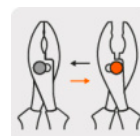

CÓDIGO: 13065 CLAVE: PCH-8X

Pinzas de chofer 8" mango Comfort Grip, Truper Expert

- Fabricada en acero al cromo vanadio, 2X más resistente al desgaste que las de acero al carbono
- Acabado niquelado gris, 3X más resistente a la corrosión
- Aísla hasta 1,000 voltios de corriente alterna
- Mango ergonómico con topes que evitan el deslizamiento de la mano
- 2 Posiciones de ajuste

Punta plana mordaza con estriado recto

Aísla hasta
1,000 V

2 posiciones de ajuste

Certificaciones y garantías

- Excede la norma: ASME B107.23

Especificaciones

Largo	8" (20 cm)
Empaque individual	Tarjeta
Inner	3
Master	36
Pallet	1404