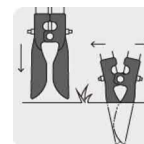

CÓDIGO: 11131 CLAVE: CA-36M

Cavador mangos de acero 45", Truper

- Hojas de acero templado para mayor resistencia y durabilidad
- Mangos de acero con grips 7"
- Uso agrícola

Apertura
máxima 6"
(150 mm)

Certificaciones y garantías

- Excede la norma: Especific. Federal: GGG-D-326-c
- Garantizado contra defectos de fabricación o mano de obra. La garantía se puede hacer válida con cualquier distribuidor de TRUPER

Especificaciones

Largo de mangos	45" (114 cm)
Grips	7" (18 cm)
Espesor pared tubo	1.5 mm (0.06")
Espesor de cabeza	1.8 mm
Apertura máxima	6" (150 mm)
Inner	2
Pallet	110