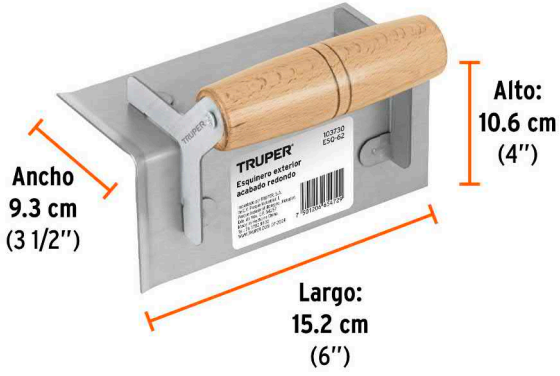

TRUPER

CÓDIGO: 103730 CLAVE: ESQ-62

Esquinero exterior, para acabado redondeado, Truper

- Hoja de acero con ángulo de 90°
- Superficie lisa para fácil limpieza
- Ideal para formar esquinas exteriores con acabados lisos y pulidos en escaleras, muros, paredes, etc.

Certificaciones y garantías

- Garantizado contra defectos de fabricación o mano de obra. La garantía se puede hacer válida con cualquier distribuidor de TRUPER

Especificaciones

Medidas de la hoja (largo x ancho)

6" (15 cm) x 2 1/2" (6.5 cm)

País de origen

Fabricado en China bajo las estrictas especificaciones de GRUPO TRUPER

Imágenes complementarias

EMPAQUE INDIVIDUAL

Peso: 0.28 kg (0.6 lb)

EMPAQUE INNER

Contiene: 6 piezas

Peso: 1.9 kg (4.2 lb)

EMPAQUE MASTER

Contiene: 8 inner (48 piezas)

Peso: 15.98 kg (35 lb)