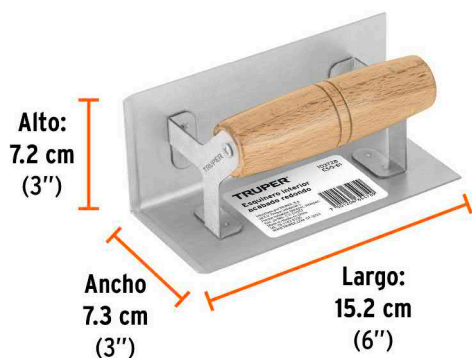

CÓDIGO: 103728 CLAVE: ESQ-61

Esquinero interior, para acabado redondeado, Truper

- Hoja de acero con ángulo de 90°
- Superficie lisa para fácil limpieza
- Ideal para formar esquinas interiores con acabados lisos y pulidos en escaleras, muros, paredes, etc

Certificaciones y garantías

- Garantizado contra defectos de fabricación o mano de obra. La garantía se puede hacer válida con cualquier distribuidor de TRUPER

Especificaciones

Medidas de la hoja (largo x ancho)

6" (15 cm) x 2 1/2" (6.5 cm)

País de origen

Fabricado en China bajo las estrictas especificaciones de GRUPO TRUPER

Imágenes complementarias

EMPAQUE INDIVIDUAL

Peso: 0.28 kg (0.6 lb)

EMPAQUE INNER

Contiene: 6 piezas

Peso: 1.92 kg (4 lb)

EMPAQUE MASTER

Contiene: 8 inner (48 piezas)

Peso: 15.8 kg (34.8 lb)