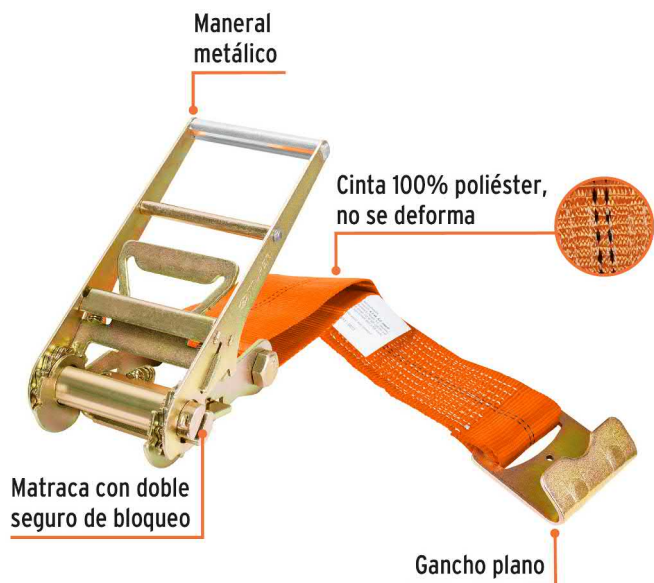

Imágenes complementarias