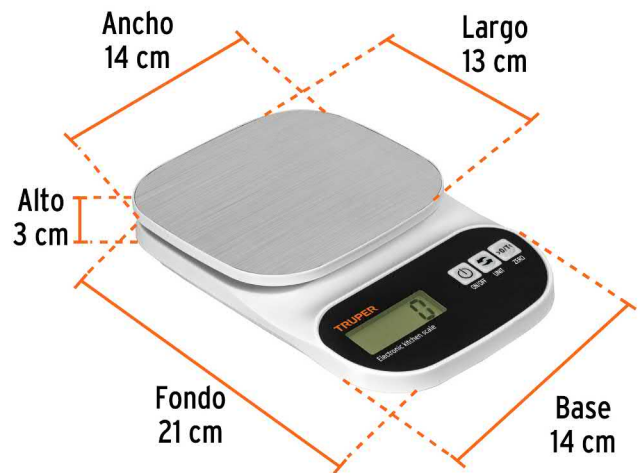

TRUPER

CÓDIGO: 103116 CLAVE: BASE-5EA

Báscula digital para cocina, plato de acero inox, 5kg, Truper

- Cuerpo de ABS y plato de acero inoxidable
- Emplea 2 pilas de carbón-zinc tipo AAA
- Pantalla LCD de lectura fácil
- Función TARA (peso neto sin recipiente)
- Indicador de sobrepeso y batería baja
- Apagado automático
- Diseño compacto y ligero

Alta precisión

De pilas

Certificaciones y garantías

- Cumple la norma: NOM-010SCFI

Especificaciones

Capacidad máxima	5 kg
División mínima	1 g / 0.1 oz
Pesada mínima	20 g / 0.2 oz
Unidad de medida	Gramos (g) / Onzas (oz)
Pilas	3 V.C.C (2 pilas de 1.5 V.C.C.)
Dimensiones del plato de acero inoxidable	13 cm x 14 cm
Dimensiones (Base x Alto x Fondo)	14 cm x 3 cm x 21 cm
Empaque individual	Caja
Inner	2
Master	24
Pallet	720

País de Origen

Fabricado en China bajo las estrictas especificaciones de GRUPO TRUPER

Incluye

2 pilas de carbón - zinc tipo AAA de 1.5 V.C.C

Imágenes complementarias

Plato de
acero inoxidable

Pantalla LCD

EMPAQUE INDIVIDUAL

Peso: 0.36 kg (0.8 lb)

EMPAQUE INNER

Contiene: 2 piezas

Peso: 0.78 kg (1.7 lb)

Imágenes complementarias

EMPAQUE MASTER

Contiene: 12 inner (24 piezas)

Peso: 9.86 kg (21.7 lb)