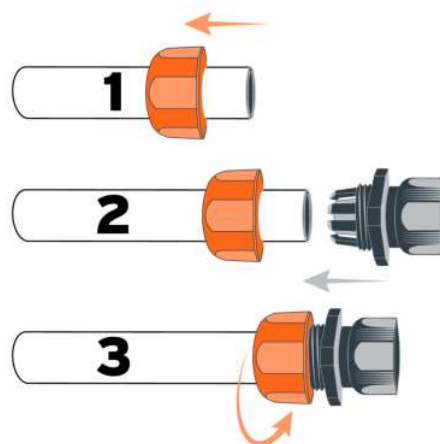

TRUPER

CÓDIGO: 102989 CLAVE: CF-1/2T

Conector 1/2" hembra de ABS con tuerca de ajuste manual

- Fabricado en ABS
- Resistente al impacto
- Sello cónico antifugas

Empaque cónico antifuga

Certificaciones y garantías

Especificaciones

Conexión	Hembra
Espiga	1/2" (13 mm)
Empaque individual	Tarjeta
Pallet	4320
Inner	12
Máster	120

País de origen

Fabricado en México bajo las estrictas especificaciones de GRUPO TRUPER

Imágenes complementarias

Fácil instalación

En caso de fugas, apriete más la tuerca A