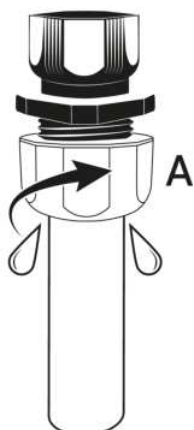

TRUPER

CÓDIGO: 102989 CLAVE: CF-1/2T

Conector 1/2" hembra de ABS con tuerca de ajuste manual

- Fabricado en ABS
- Resistente al impacto
- Sello cónico antifugas

Empaque cónico antifuga

Certificaciones y garantías

Especificaciones

Conexión	Hembra
Espiga	1/2" (13 mm)
Empaque individual	Tarjeta
Pallet	4320
Inner	12
Máster	120

País de origen

Fabricado en México bajo las estrictas especificaciones de GRUPO TRUPER

Imágenes complementarias

Fácil instalación

En caso de fugas, apriete más la tuerca A