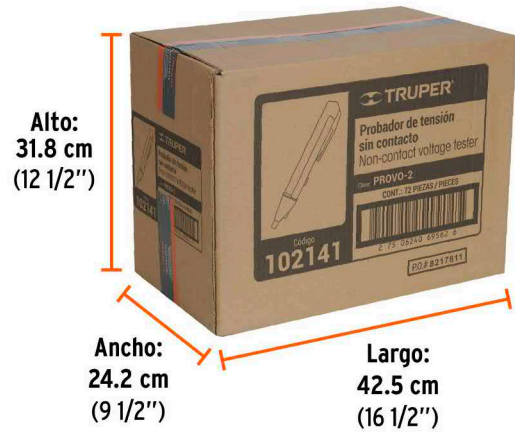

Certificaciones y garantías

Especificaciones

Rango de corriente alterna (C.A.)	90 - 1,000 V
Largo	15 cm
Empaque individual	Blíster
Inner	6
Máster	72
Pallet	2592

País de origen

Fabricado en China bajo las estrictas especificaciones de GRUPO TRUPER

Incluye

2 Pilas AAA

Imágenes complementarias

INDICADORES LED	
	Encendido
	Detección de cable vivo

Indicador LED rojo y sonido

Largo
15 cm

EMPAQUE INDIVIDUAL

Alto:
21.4 cm
(8 1/2")

Largo:
9 cm
(3 1/2")

Peso: 0.05 kg (0.1 lb)

Imágenes complementarias

EMPAQUE INNER

Contiene: 6 piezas

Peso: 0.39 kg (0.9 lb)

EMPAQUE MASTER

Contiene: 12 inner (72 piezas)

Peso: 5.12 kg (11.3 lb)