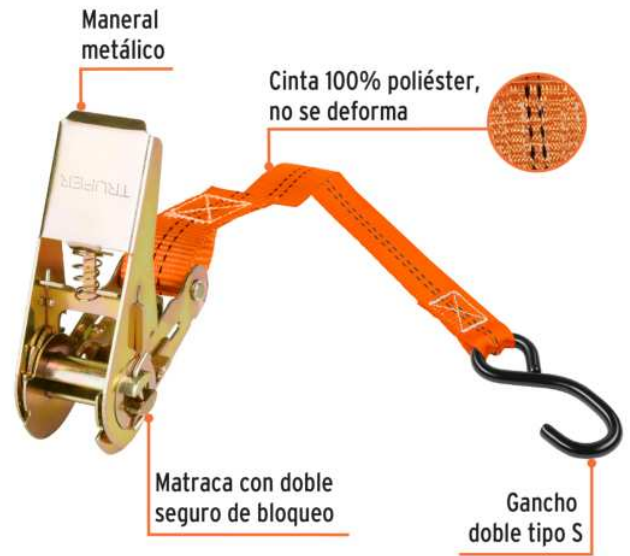

CÓDIGO: 101742 CLAVE: SU-675R4

Juego de 4 sujetadores con matraca carga máxima 675 kg

- Cinta 100% poliéster, no se deforma
- Gancho tipo S
- Maneral metálico con recubrimiento tropicalizado resistente a la corrosión
- Doble seguro de bloqueo que mantiene la matraca en posición cerrada
- Carga ligera, ideal para autos y motos

Resistente al agua

Mecanismo de rápida liberación

Gancho tipo S

Certificaciones y garantías

Especificaciones

Largo de cinta	3 m
Ancho de cinta	1" (25 mm)
Carga máxima	675 kg
Carga de trabajo	225 kg
Apertura del gancho	25 mm
Factor de seguridad	3:1
Empaque individual	Tarjeta
Inner	3
Master	6
Pallet	180

País de origen

Fabricado en China bajo las estrictas especificaciones de GRUPO TRUPER

Imágenes complementarias**Carga ligera**

Ideal para autos y motocicletas

**Mecanismos de rápida liberación**