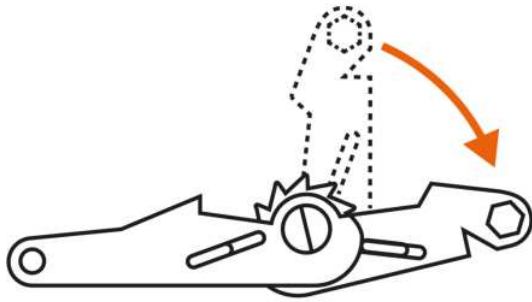

Mecanismos de rápida liberación